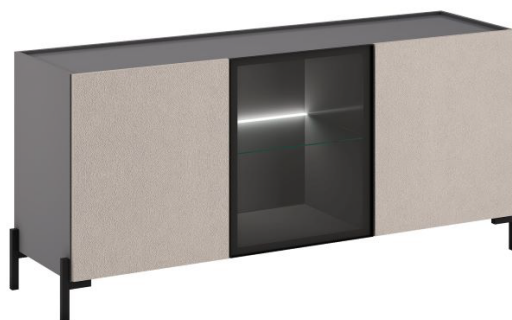

## Caratteristiche:

- Struttura: nobilitato spessore 18mm nei colori Titanio
- Frontali: nobilitato spessore 18mm, nei colori Perla e Cuoio
- Luci LED inclusi
- Guide cassette ammortizzate a scomparsa
- Apertura pensili Push Pull

**MADIA ALTA 2 ANTE+RIBALTA**  
Misure: L.125 x P.45 x H.134 cm

Frontali	Codice
Perla	<b>555569</b>
Cuoio	<b>555570</b>

**MADIA ALTA 4 ANTE**  
Misure: L.125 x P.45 x H.134 cm

Frontali	Codice
Perla	<b>555579</b>
Cuoio	<b>555580</b>

**MADIA 2 ANTE CON VETRO LATERALE**  
Misure: L.125 x P.45 x H.84 cm

Frontali	Codice
Perla	<b>295578</b>
Cuoio	<b>295580</b>

**MADIA 3 ANTE**  
Misure: L.185 x P.45 x H.84 cm

Frontali	Codice
Cuoio	<b>555572</b>
Perla	<b>555571</b>

**PORTA TV 2 ANTE A RIBALTA + 1 CASSETTO**  
Misure: L.154 x P.45 x H.50cm

Frontali	Codice
Perla	<b>555573</b>
Cuoio	<b>555574</b>