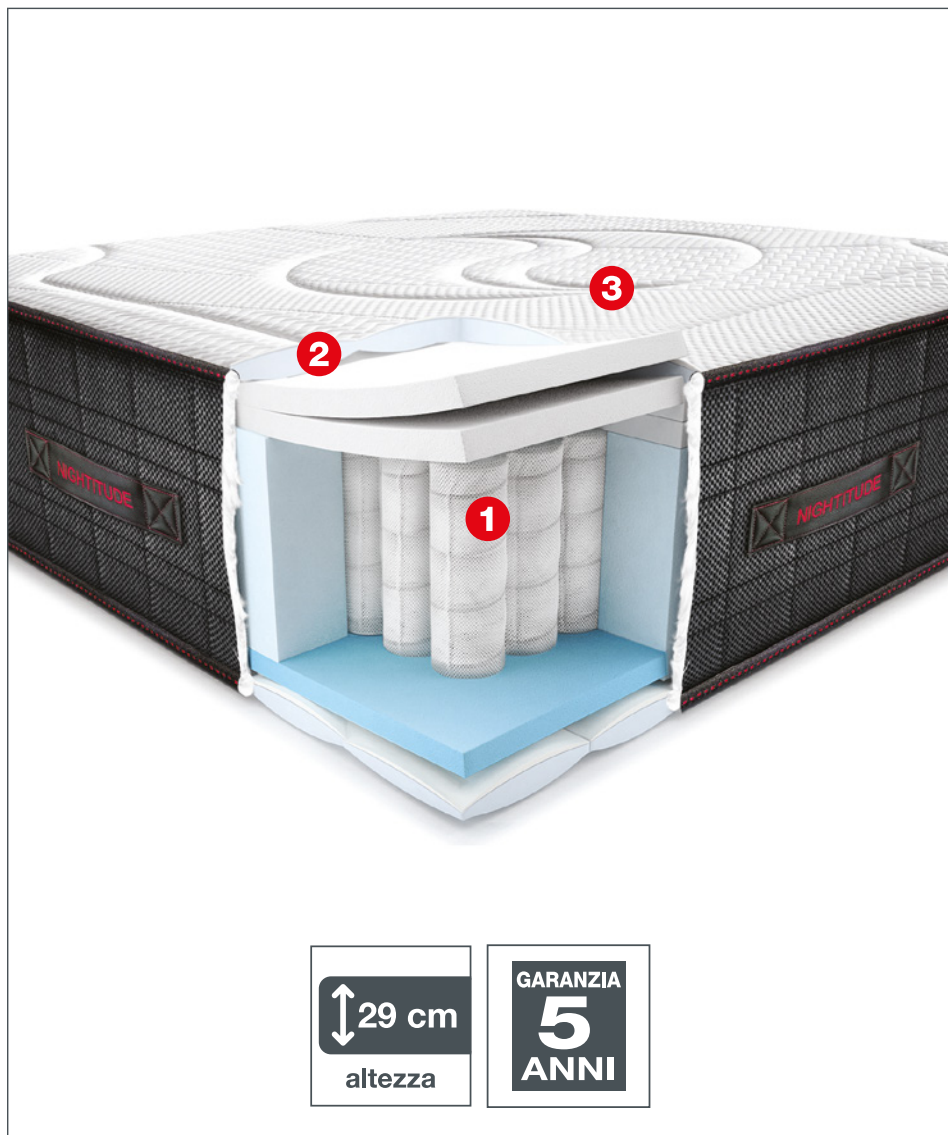

# Fly

↑ 29 cm  
altezza

GARANZIA  
**5**  
ANNI

## 1 Struttura

Molle insacchettate Box antiabbassamento

- Molle insacchettate, 288 al mq: favoriscono il corretto allineamento della **colonna vertebrale** e la **circolazione del sangue**
- Box System: ottimizza la durata del materasso nel tempo

## 2 Imbottitura

Memory Foam Fibra Anallergica

- Lastra in Memory Foam di 2 cm, favorisce la circolazione del sangue e garantendo un elevato **comfort**
- Fibra con elevate **proprietà traspiranti**, soffice e durevole nel tempo

## 3 Rivestimento

Tessuto Stretch

- Tessuto **traspirante**
- Fascia laterale che favorisce un'elevata **traspirabilità**