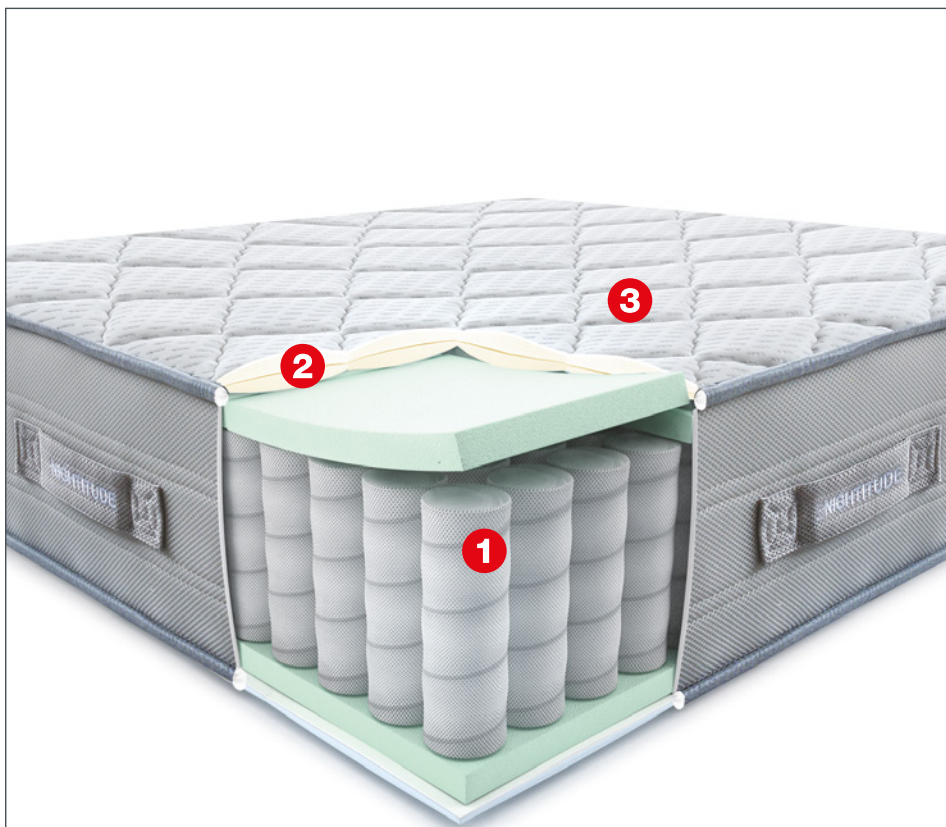

## 1 Struttura

Molle insacchettate

Multizone intelligente

- Molle insacchettate, 290 al mq: favoriscono il corretto allineamento della **colonna vertebrale** e la **circolazione del sangue**
- Sistema che permette al materasso di adattarsi perfettamente al corpo

## 2 Imbottitura

Lato superiore

Fibra SuperSoft

Lato inferiore

Fibra anallergica

- La fibra SuperSoft fornisce un supporto **avvolgente** a tutto il corpo
- Evita la formazione di **allergie** e mantiene la temperatura costante

## 3 Rivestimento

Lurex

Traspirante

FASCIA 3D

- Il tessuto Lurex, dissipa l'energia elettrostatica ed offre protezione dai campi magnetici, per un riposo sicuro e **senza stress**.
- Fascia laterale che favorisce un'elevata **traspirabilità**